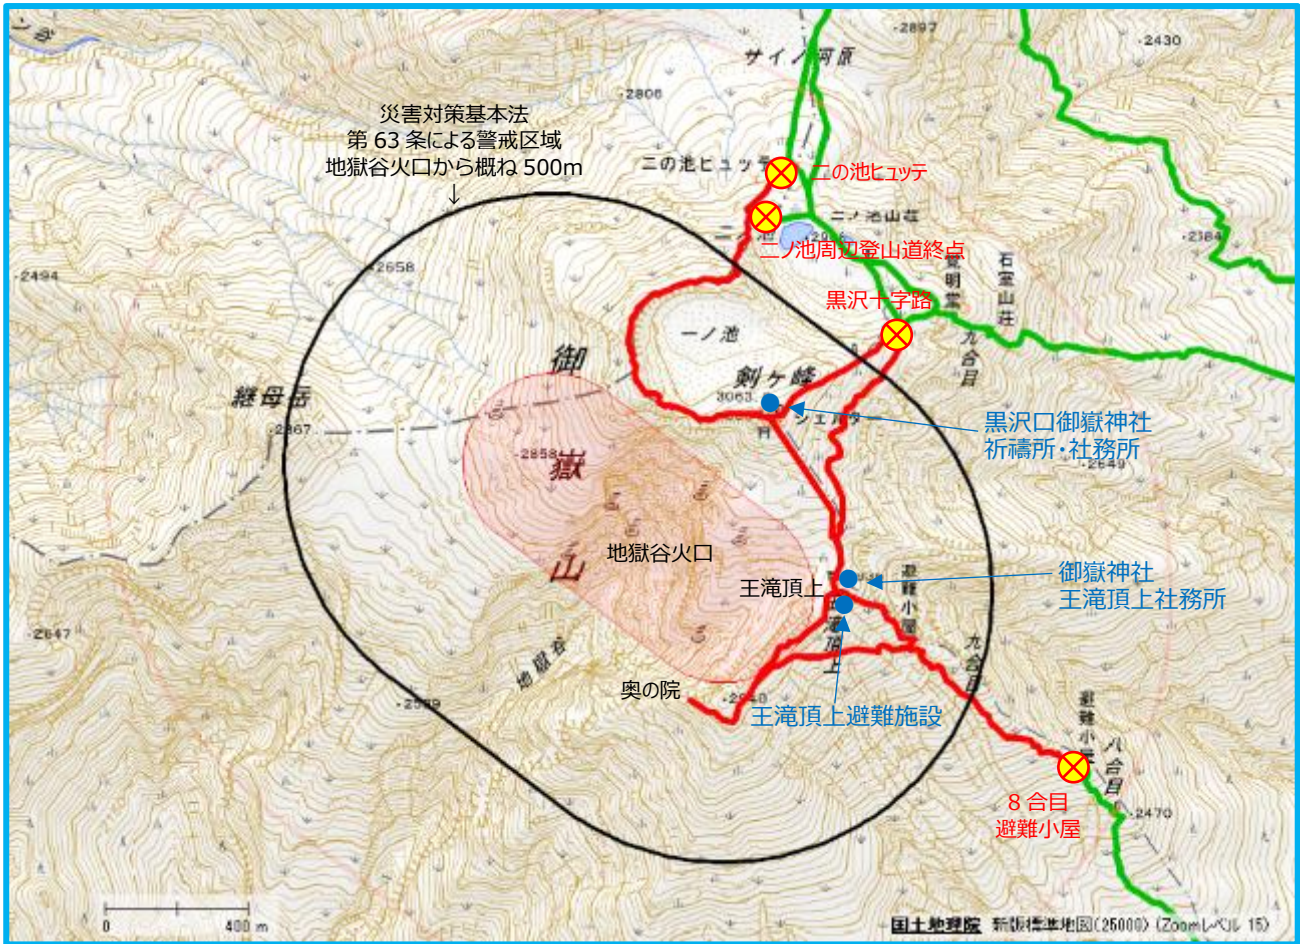

○ケース① 剣ヶ峰南西斜面からの噴火の場合

噴火警戒レベル 1	<パターン 1-U> 火山の状況に関する解説情報（臨時）が発表された場合 住民等から異常現象に関する発見者通報があった場合（要対応の場合のみ）
-----------	---

⊗	規制実施場所	—	登山道（通行禁止）	—	登山道（通行可）	●	閉鎖施設
---	--------	---	-----------	---	----------	---	------

【施設の閉鎖】

- ・ 御嶽神社王滝頂上社務所
- ・ 王滝頂上避難施設
- ・ 黒沢口御嶽神社祈禱所及び社務所

【登山道の閉鎖】 < > 内は閉鎖実施機関

- ・ 王滝口登山道
 規制箇所：8合目避難小屋<王滝村>
 8合目避難小屋から王滝頂上方面通行禁止
- ・ 黒沢口登山道
 規制箇所：黒沢十字路<木曾町>
 黒沢十字路から剣ヶ峰山頂方面通行禁止
 黒沢十字路から王滝頂上方面（二ノ池トラバース）通行禁止
- ・ 開田口・小坂口・日和田口・チャオ御岳口・胡桃島キャンプ場口登山道
 規制箇所：二の池ヒュッテ<下呂市>
 二の池ヒュッテから一ノ池・剣ヶ峰山頂方面通行禁止
 規制箇所：二ノ池周辺登山道終点<木曾町>
 二ノ池周辺登山道終点から岐阜県側方面通行禁止