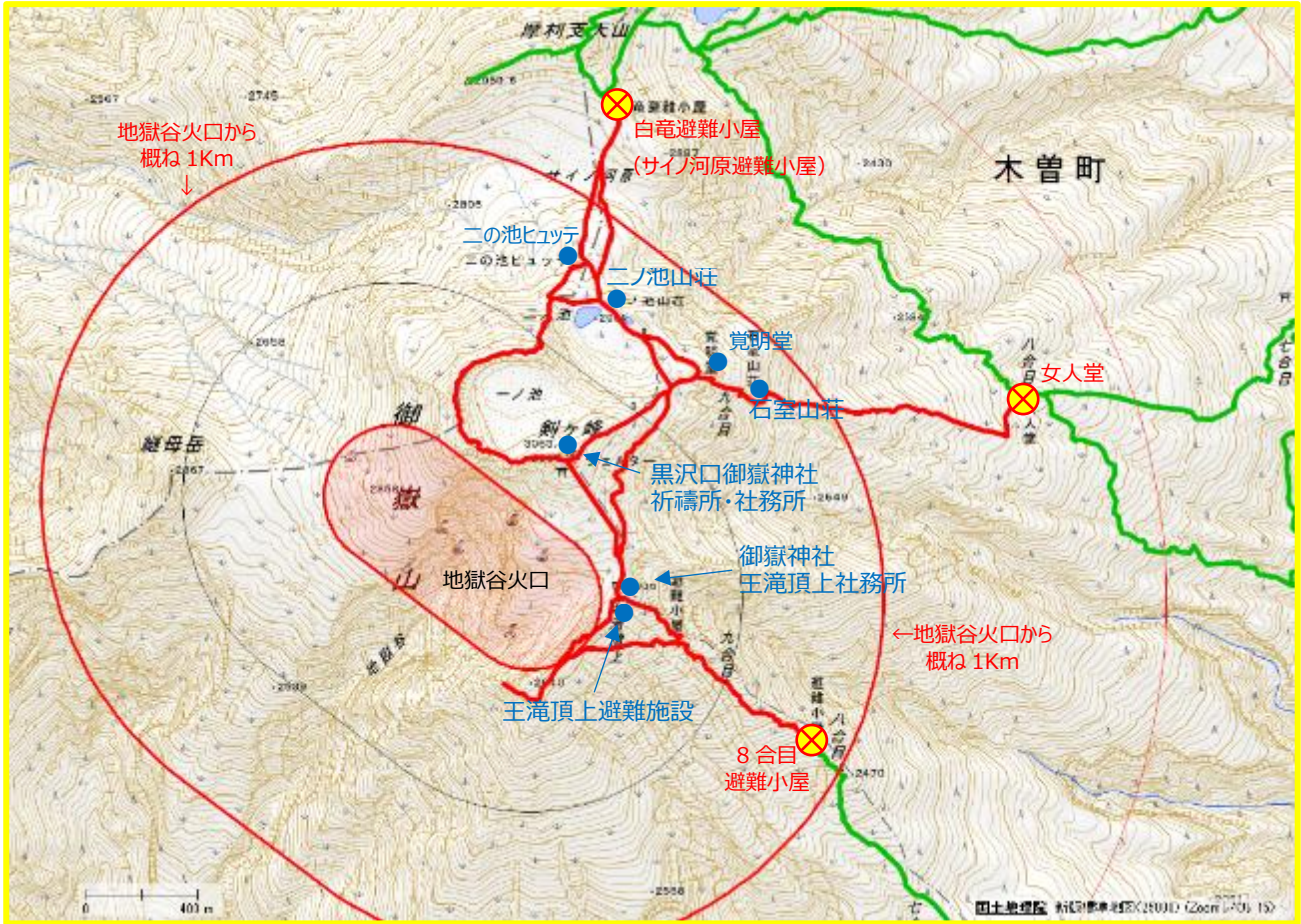

○ケース① 剣ヶ峰南西斜面からの噴火の場合

噴火警戒レベル **2** <パターン 2-U> 警戒が必要な範囲 地獄谷火口から概ね 1km

	規制実施場所		登山道 (通行禁止)		登山道 (通行可)		閉鎖施設
--	--------	--	------------	--	-----------	--	------

【施設の閉鎖】

- ・ 御嶽神社王滝頂上社務所
- ・ 王滝頂上避難施設
- ・ 黒沢口御嶽神社祈禱所及び社務所
- ・ 二ノ池山荘
- ・ 覚明堂 (休業中)
- ・ 石室山荘
- ・ 二の池ヒュッテ

【登山道の閉鎖】 < >内は閉鎖実施機関

- ・ 王滝口登山道
規制箇所：8合目避難小屋<王滝村>
8合目避難小屋から王滝頂上方面通行禁止
- ・ 黒沢口登山道
規制箇所：女人堂<木曽町>
女人堂から剣ヶ峰山頂方面通行禁止
- ・ 開田口・小坂口・日和田口・チャオ御岳口・胡桃島キャンプ場口登山道
規制箇所：白竜避難小屋 (サイノ河原避難小屋) <木曽町>
白竜避難小屋 (サイノ河原避難小屋) から二ノ池・剣ヶ峰山頂方面通行禁止