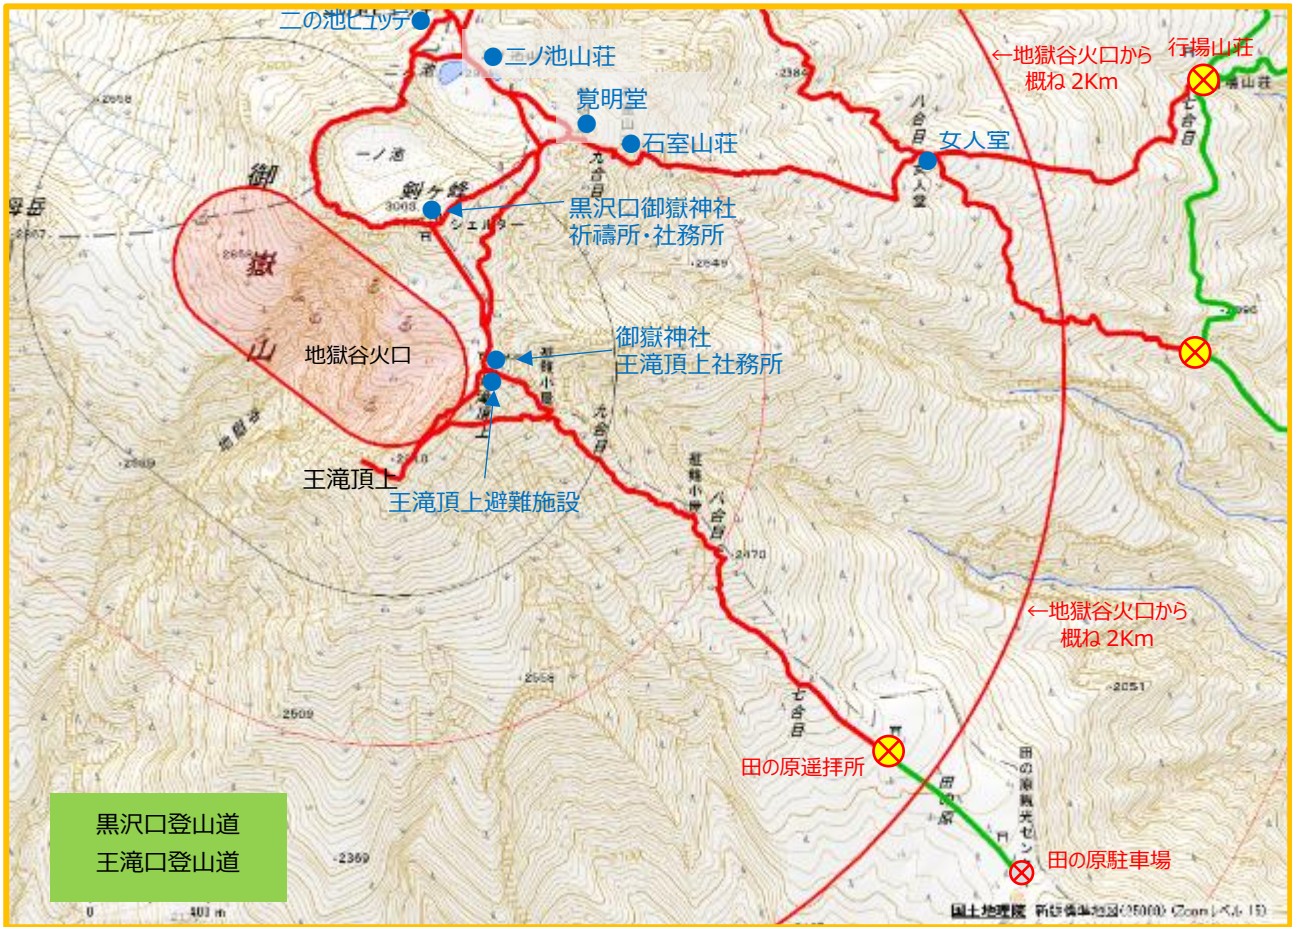

○ケース① 剣ヶ峰南西斜面からの噴火の場合

噴火警戒レベル **3** <パターン 3-2-U> 警戒が必要な範囲 地獄谷火口から概ね 2km

規制実施場所	火山活動等の状況により変更して規制を実施する場所	
閉鎖施設	登山道（通行禁止）	登山道（通行可）

【施設の閉鎖】

- ・ 御嶽神社王滝頂上社務所
- ・ 王滝頂上避難施設
- ・ 黒沢口御嶽神社祈禱所及び社務所
- ・ 二ノ池山荘
- ・ 覚明堂（休業中）
- ・ 石室山荘
- ・ 女人堂
- ・ 二の池ヒュッテ

【登山道の閉鎖】 < >内は閉鎖実施機関

- ・ 王滝口登山道
規制箇所：田の原遥拝所<王滝村>
田の原遥拝所から王滝頂上方面通行禁止
スキー場営業期間においては規制箇所を田の原駐車場にすることがある。
- ・ 黒沢口登山道
規制箇所：行場山荘<木曽町>
行場山荘から剣ヶ峰山頂方面通行禁止

○ケース① 剣ヶ峰南西斜面からの噴火の場合

噴火警戒レベル **3** <パターン 3-2-U> 警戒が必要な範囲 地獄谷火口から概ね 2km

	規制実施場所		登山道 (通行禁止)		登山道 (通行可)		閉鎖施設
--	--------	--	------------	--	-----------	--	------

【施設の閉鎖】

- ・ 御嶽神社王滝頂上社務所
- ・ 王滝頂上避難施設
- ・ 黒沢口御嶽神社祈禱所及び社務所
- ・ 二ノ池山荘
- ・ 覚明堂 (休業中)
- ・ 石室山荘
- ・ 女人堂
- ・ 二の池ヒュッテ

【登山道の閉鎖】 < >内は閉鎖実施機関

- ・ 開田口登山道
規制箇所：登山道入口<木曾町>
開田口登山道全区間通行禁止
- ・ 小坂口・日和田口・チャオ御岳口・胡桃島キャンプ場口登山道
規制箇所：飛騨頂上・三ノ池・四ノ池東側分岐点<下呂市>
飛騨頂上及び三ノ池・四ノ池東側分岐点からサイノ河原・二ノ池・剣ヶ峰山頂方面及び開田口・黒沢口登山道方面通行禁止