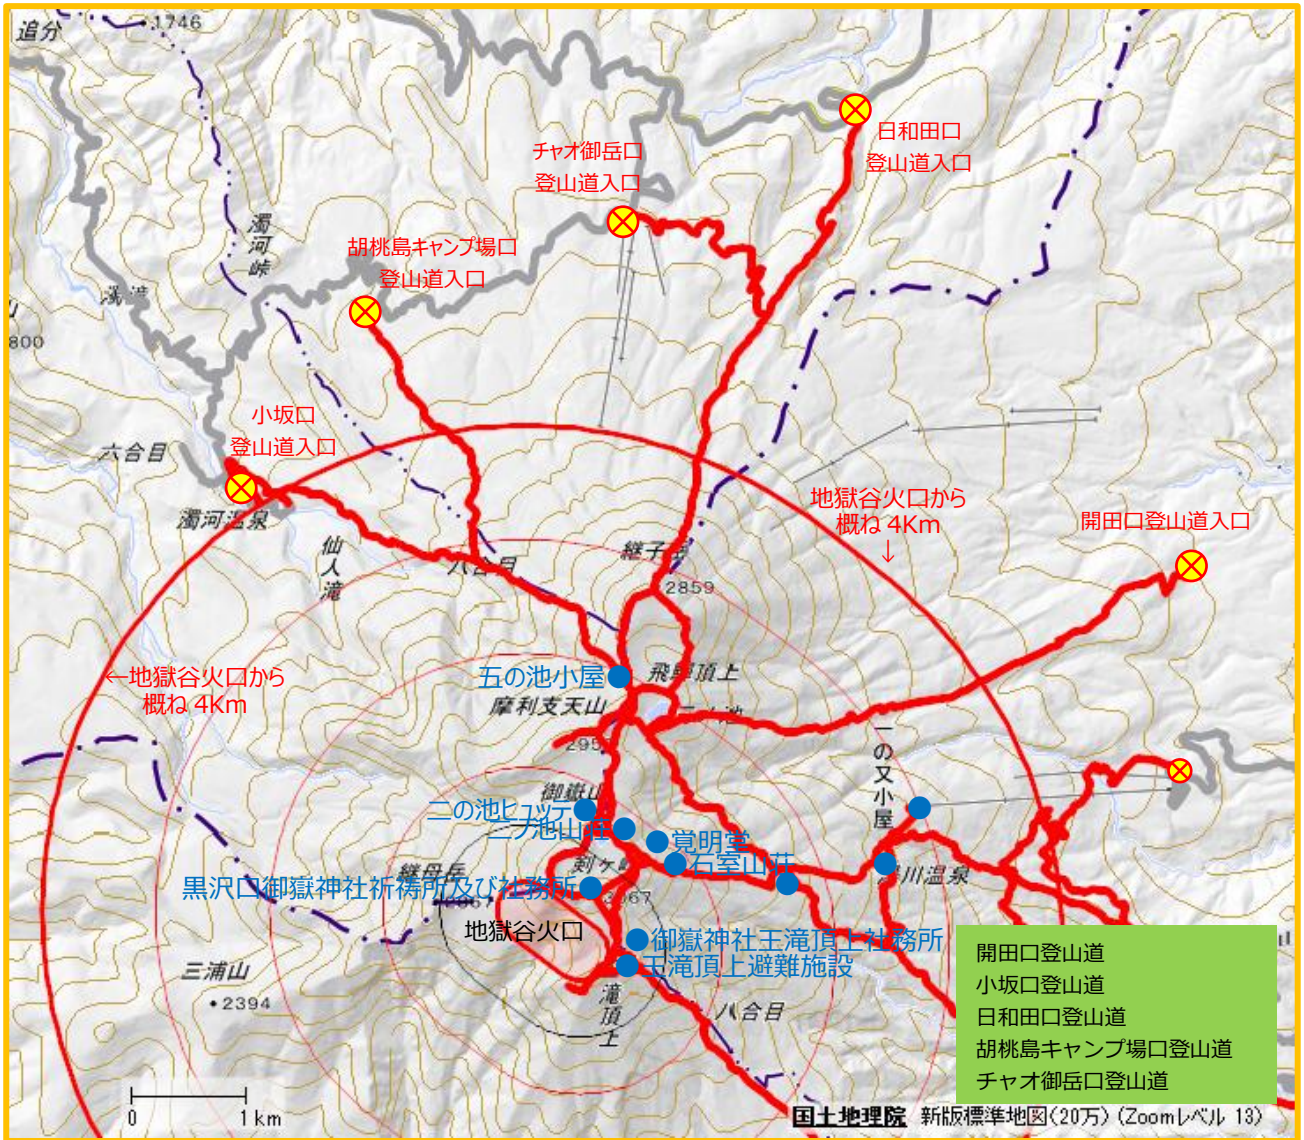

- ・ 王滝口登山道・村道 41 号線

規制箇所：夏期と冬期のスキー場営業期間 カラムツペアリフト降り場<王滝村>
カラムツペアリフト降り場から田の原駐車場・王滝頂上方面通行禁止

規制箇所：夏期と冬期のスキー場営業期間以外 八海山<王滝村>
八海山から田の原駐車場・王滝頂上方面通行禁止

○ケース① 剣ヶ峰南西斜面からの噴火の場合

噴火警戒レベル **3** <パターン 3-4-U> 警戒が必要な範囲：地獄谷火口から概ね 4km

⊗ 規制実施場所	— 登山道・道路 (通行禁止)	— 道路 (通行可)	● 閉鎖施設
----------	-----------------	------------	--------

【施設の閉鎖】

- ・ 女人堂
- ・ 行場山荘
- ・ 飯森高原駅
- ・ 御岳ロープウェイ

【登山道・道路の閉鎖】 < >内は実施機関

- ・ 黒沢口登山道・町道鹿ノ瀬2号線・町道屋敷野線

規制箇所：御岳ロープウェイ入口ゲート・八海山ゲート・不易の滝入口<木曾町>

御岳ロープウェイ入口ゲート・八海山ゲート・不易の滝入口から剣ヶ峰山頂方面通行禁止

○ケース① 剣ヶ峰南西斜面からの噴火の場合

噴火警戒レベル **3** <パターン 3-4-U> 警戒が必要な範囲：地獄谷火口から概ね 4km

	規制実施場所		登山道・道路（通行禁止）		道路（通行可）		閉鎖施設
--	--------	--	--------------	--	---------	--	------

【施設の閉鎖】

- ・ 御嶽神社王滝頂上社務所
- ・ 黒沢口御嶽神社祈禱所及び社務所
- ・ 覚明堂（休業中）
- ・ 五の池小屋
- ・ 王滝頂上避難施設
- ・ 二ノ池山荘
- ・ 二の池ヒュッテ

【登山道・道路の閉鎖】 < >内は実施機関

- ・ 開田口登山道
規制箇所：開田口登山道入口<木曾町>
開田口登山道全区間通行禁止
- ・ 小坂口登山道
規制箇所：小坂口登山道入口<下呂市>
小坂口登山道全区間通行禁止
- ・ 日和田口・チャオ御岳口・胡桃島キャンプ場口登山道
規制箇所：日和田口・チャオ御岳口・胡桃島キャンプ場口 各登山道入口<高山市>
日和田口・チャオ御岳口・胡桃島キャンプ場口各登山道全区間通行禁止