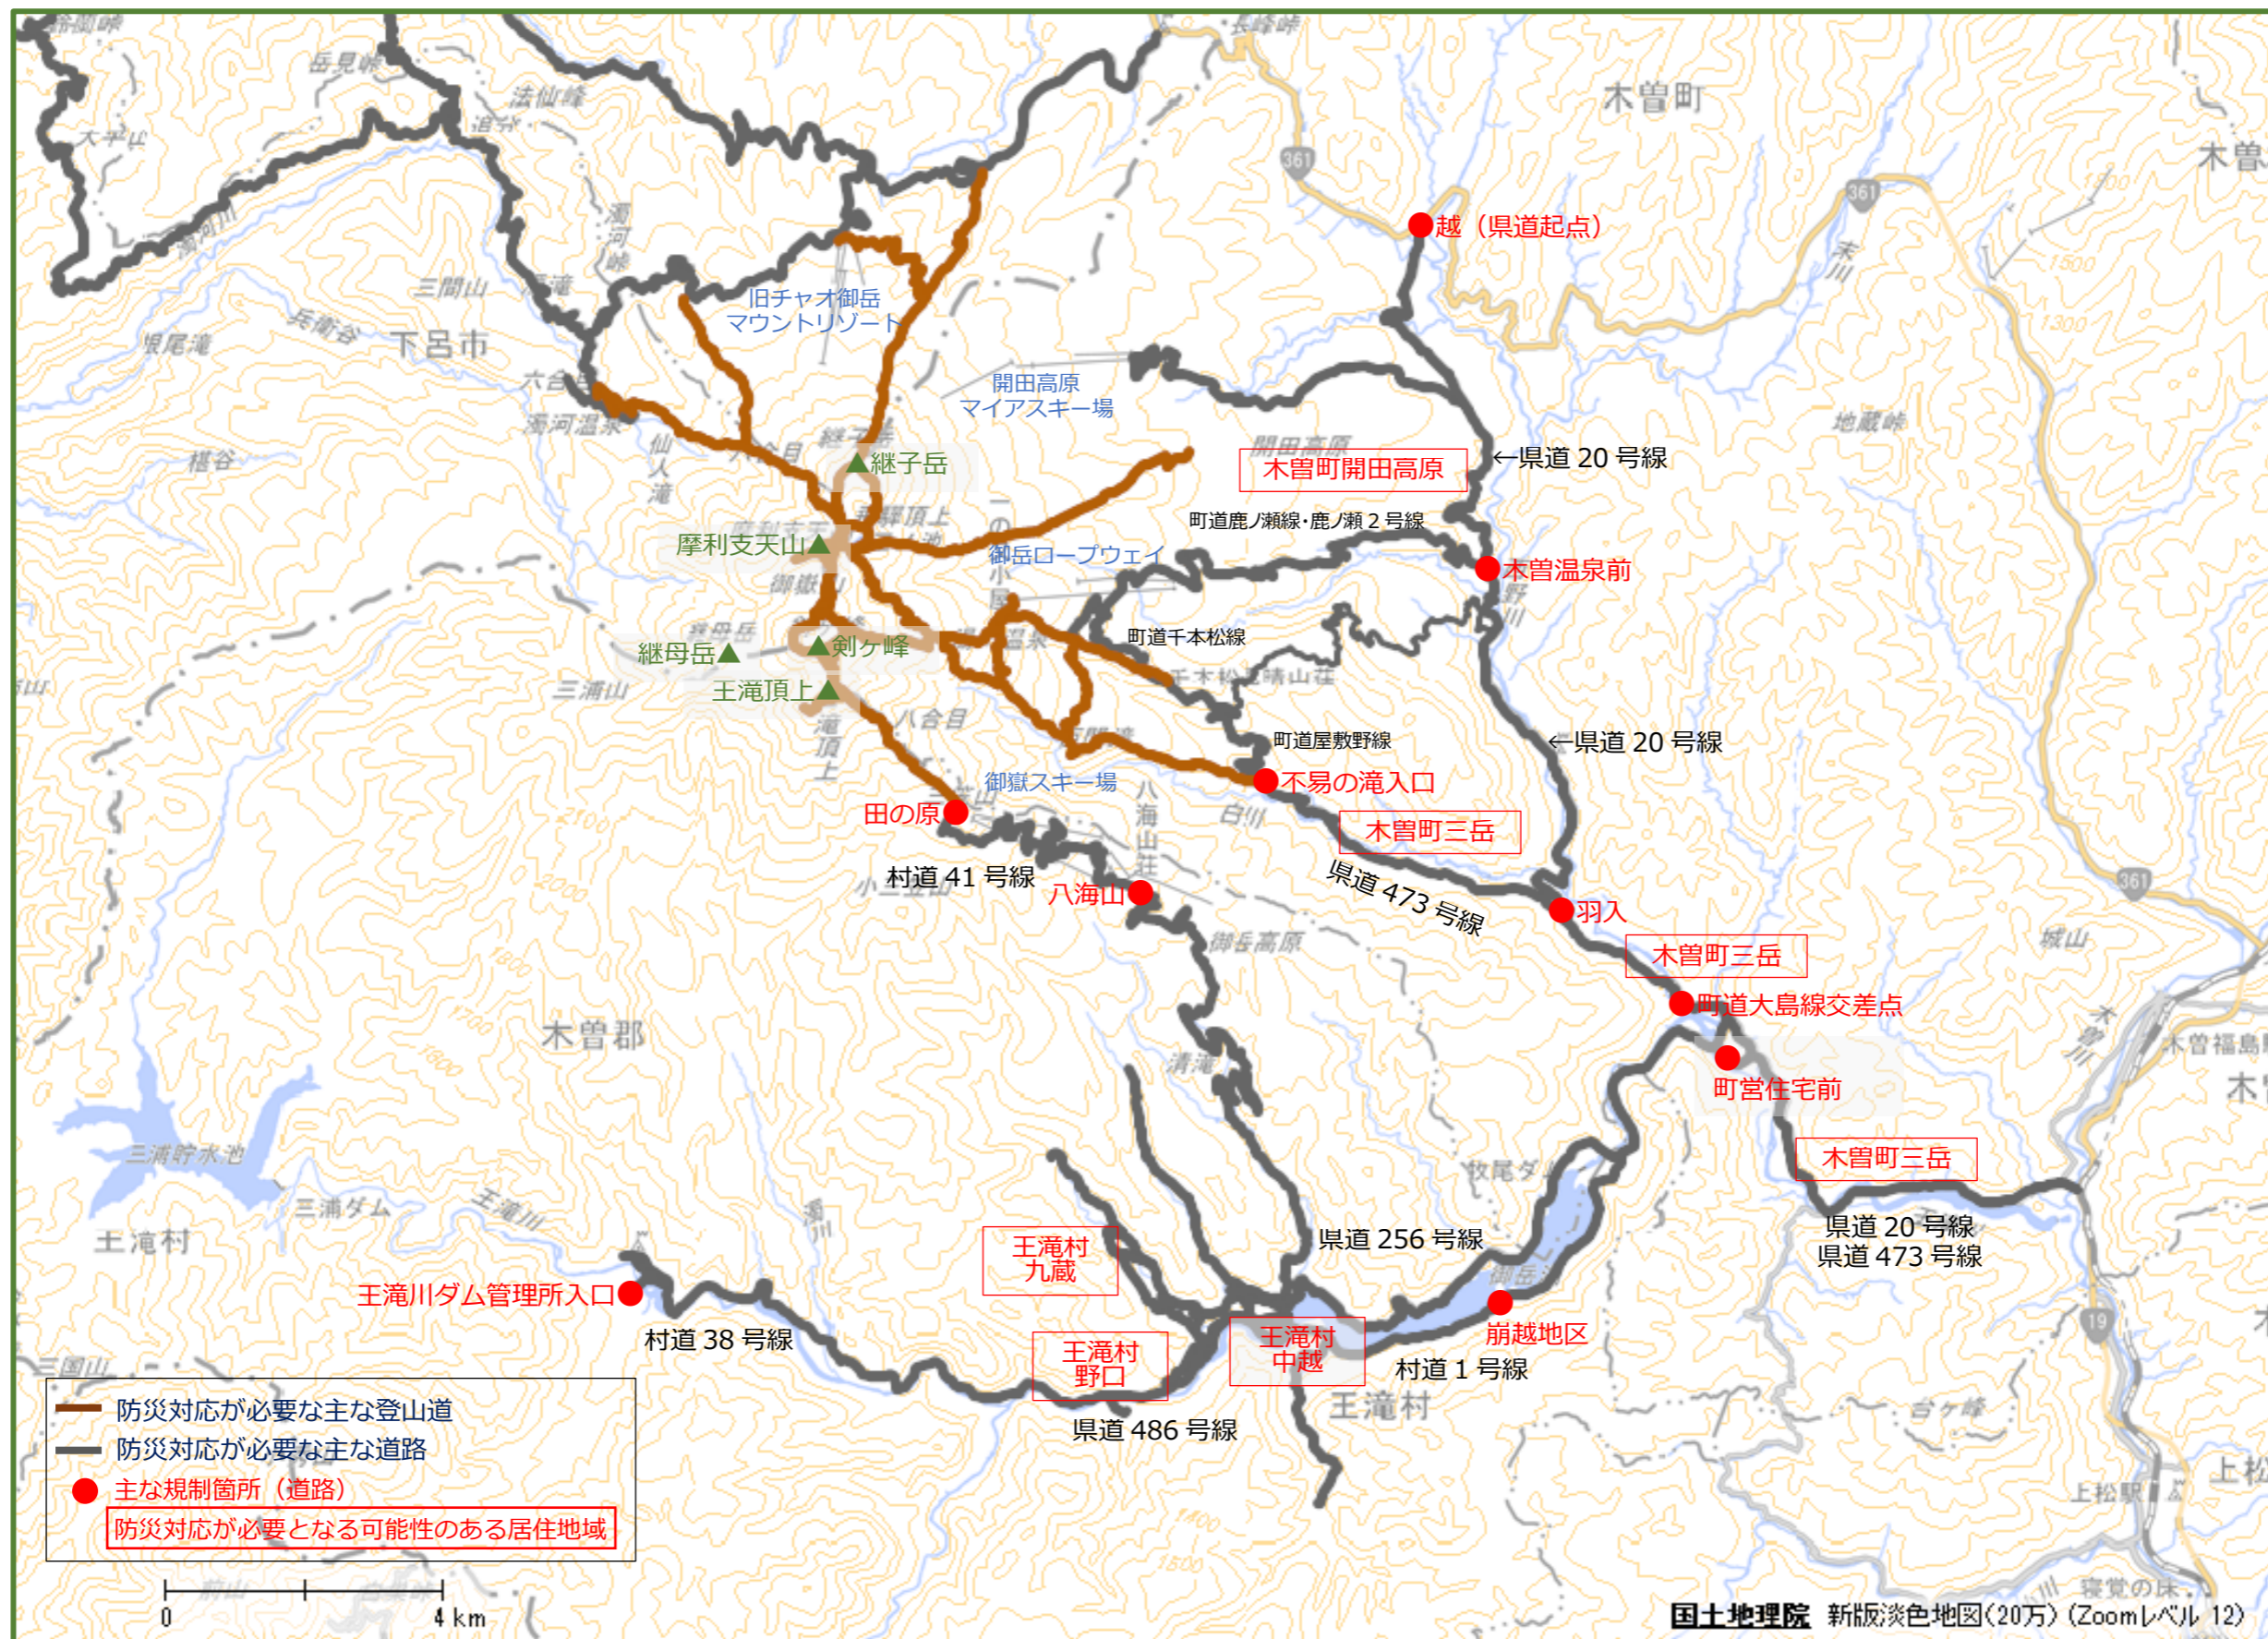

岐阜県側御嶽山周辺図（噴火警戒レベル 4 または 5 において防災対応が必要な範囲）

長野県側御嶽山周辺図（噴火警戒レベル4または5において防災対応が必要な範囲）