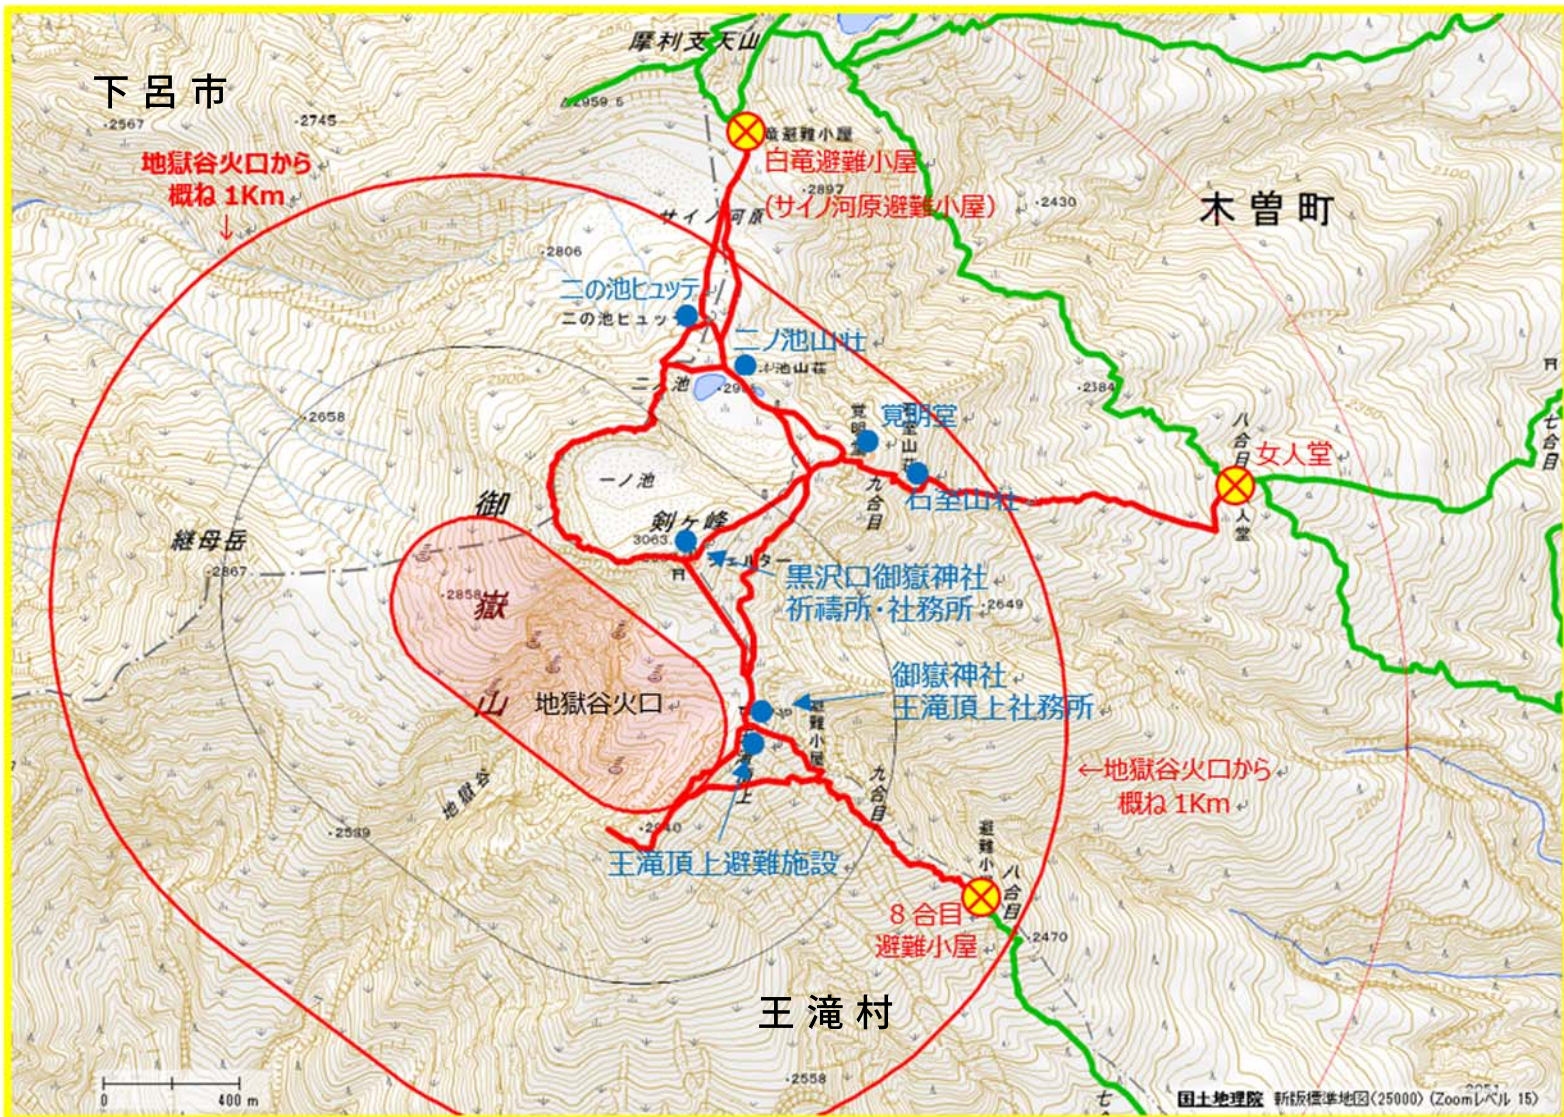

## 火口域から概ね 1 km 以内は立入規制

	規制実施場所		登山道（通行禁止）		登山道（通行可）		閉鎖施設
--	--------	--	-----------	--	----------	--	------

御嶽山火山防災避難計画より

注意：王滝口登山道は田の原駐車場で入山規制を実施しています。（令和4年4月18日現在）  
最新の規制場所については、王滝村役場総務課（0264-48-2001）にお問い合わせください