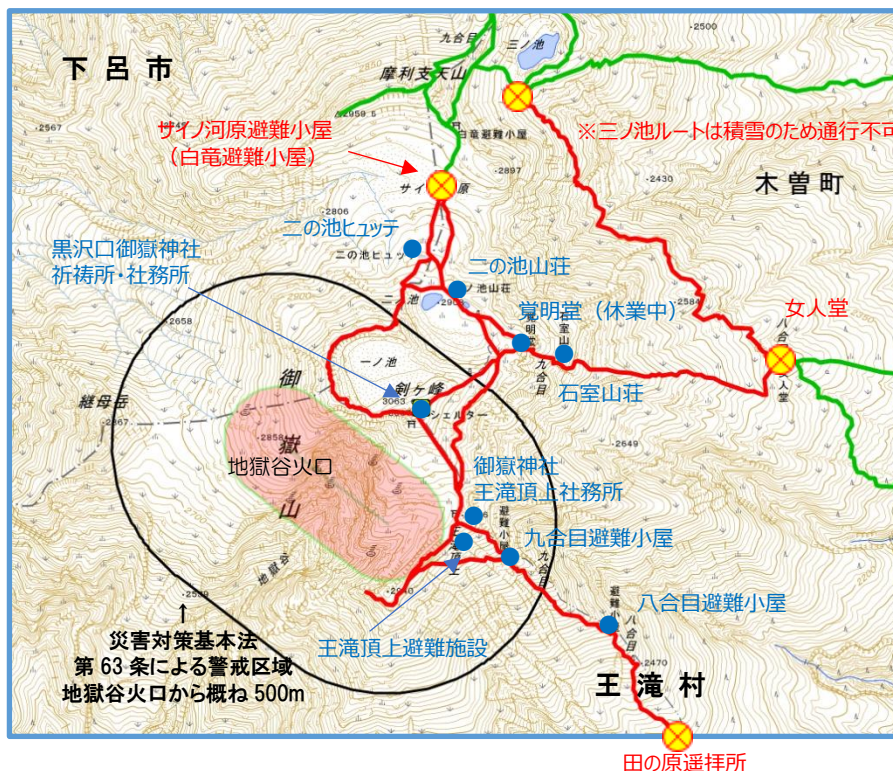

## 【登山道規制箇所】

(黒沢口) 女人堂

(王滝口) 田の原遥拝所

(岐阜県側各登山口及び開田口)

サイノ河原避難小屋 (白竜避難小屋)

※三の池ルートは積雪のため通行不可

現在の状況

噴火予報(噴火警戒レベル1、活火山であることに留意)

- 1 火口周辺は突発的な噴火に対する安全対策を講じる必要があるため、災害対策基本法第63条第1項に基づく警戒区域を設定し、立入を禁止しています。許可なく警戒区域に立ち入った場合は、法律により罰せられます。
- 2 登山に際し、必ず最新の火山活動の状況を確認してください。御嶽山の活動状況は、気象庁の公式ホームページ等で確認することができます。
- 3 御嶽山は活火山です。活火山では、噴火による噴石や火山ガスの発生があることをご理解いただき、十分に注意してください。