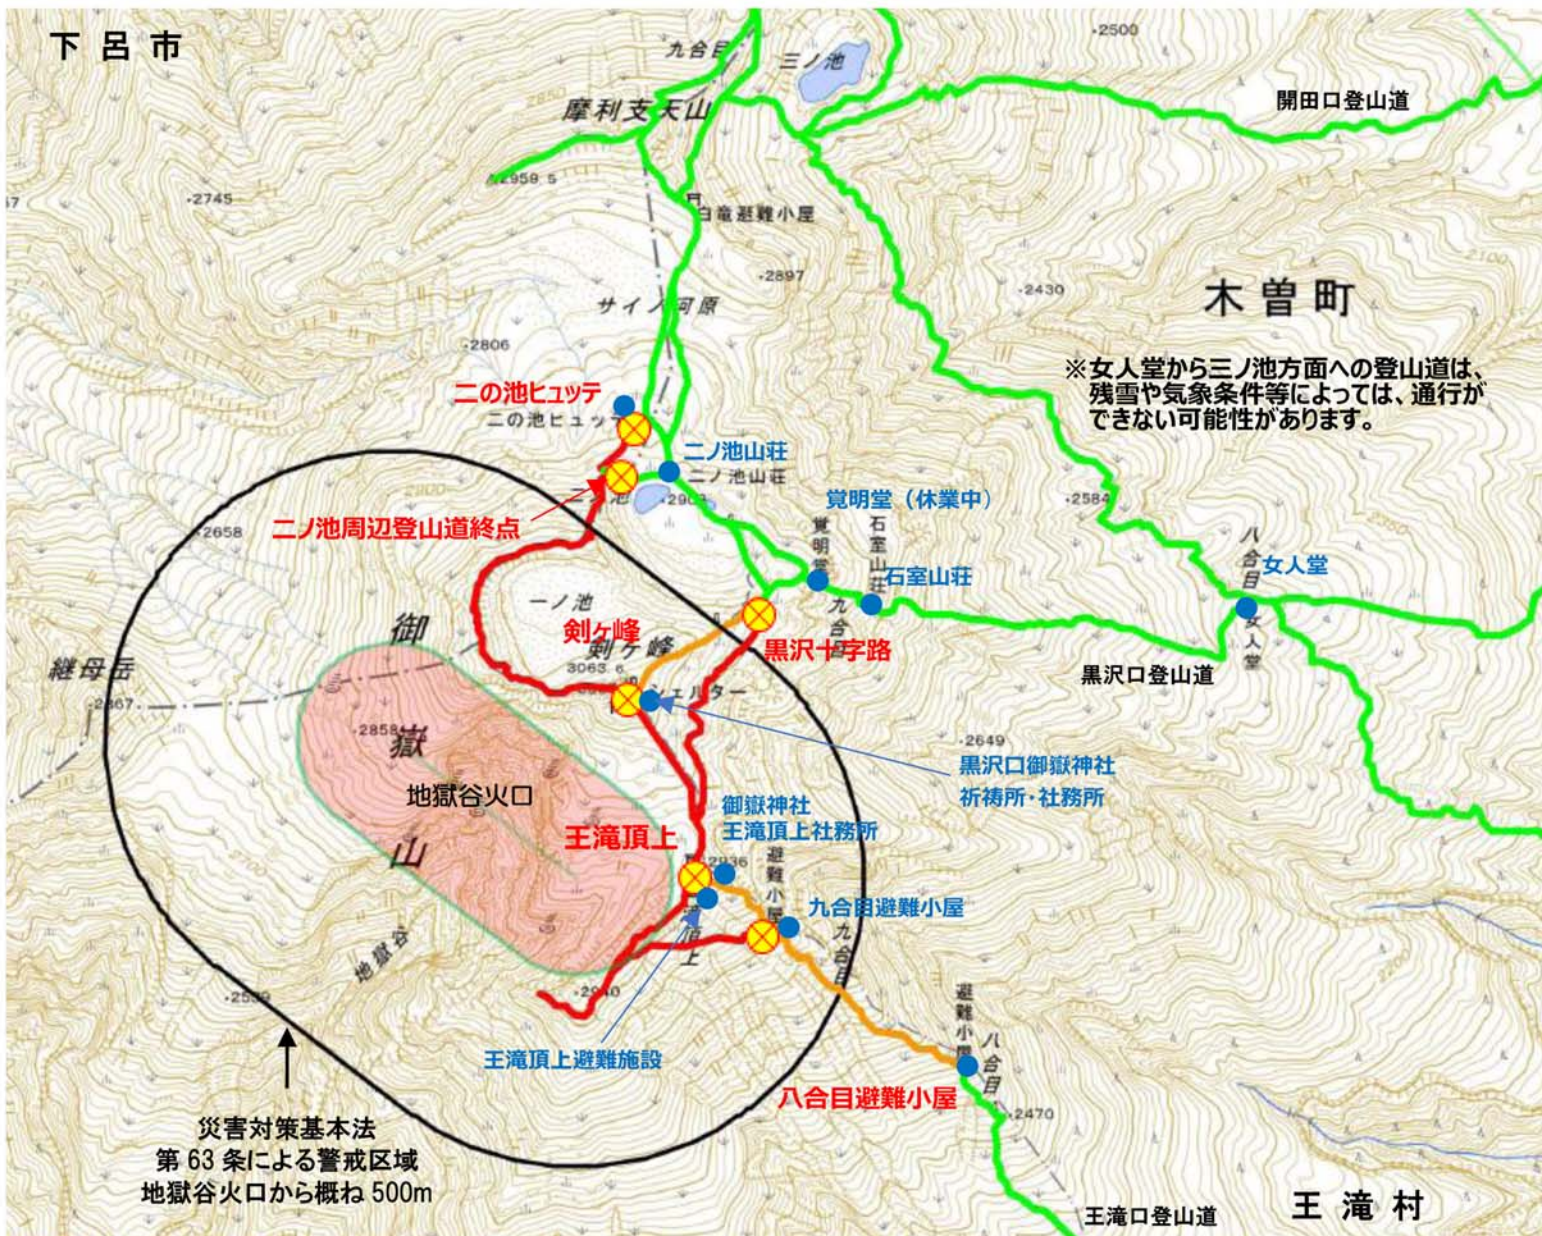

# ⚠ 地獄谷火口から概ね 500m以内は立入規制

⊗ 規制実施場所	— 登山道・道路 (通行禁止)	— 登山道 (通行可)	● 退避施設
— 火山活動、安全対策の実施状況等により通行禁止を解除することがある登山道			

※立入規制区域内の王滝口と黒沢口の一部の登山道を 10月12日 午後2時まで規制解除します。  
 最終日は午後2時まで、王滝口登山道は九合目避難小屋、黒沢口登山道は黒沢十字路まで下山してください。  
 ※規制に関する最新の情報については、各町村にお問い合わせください。