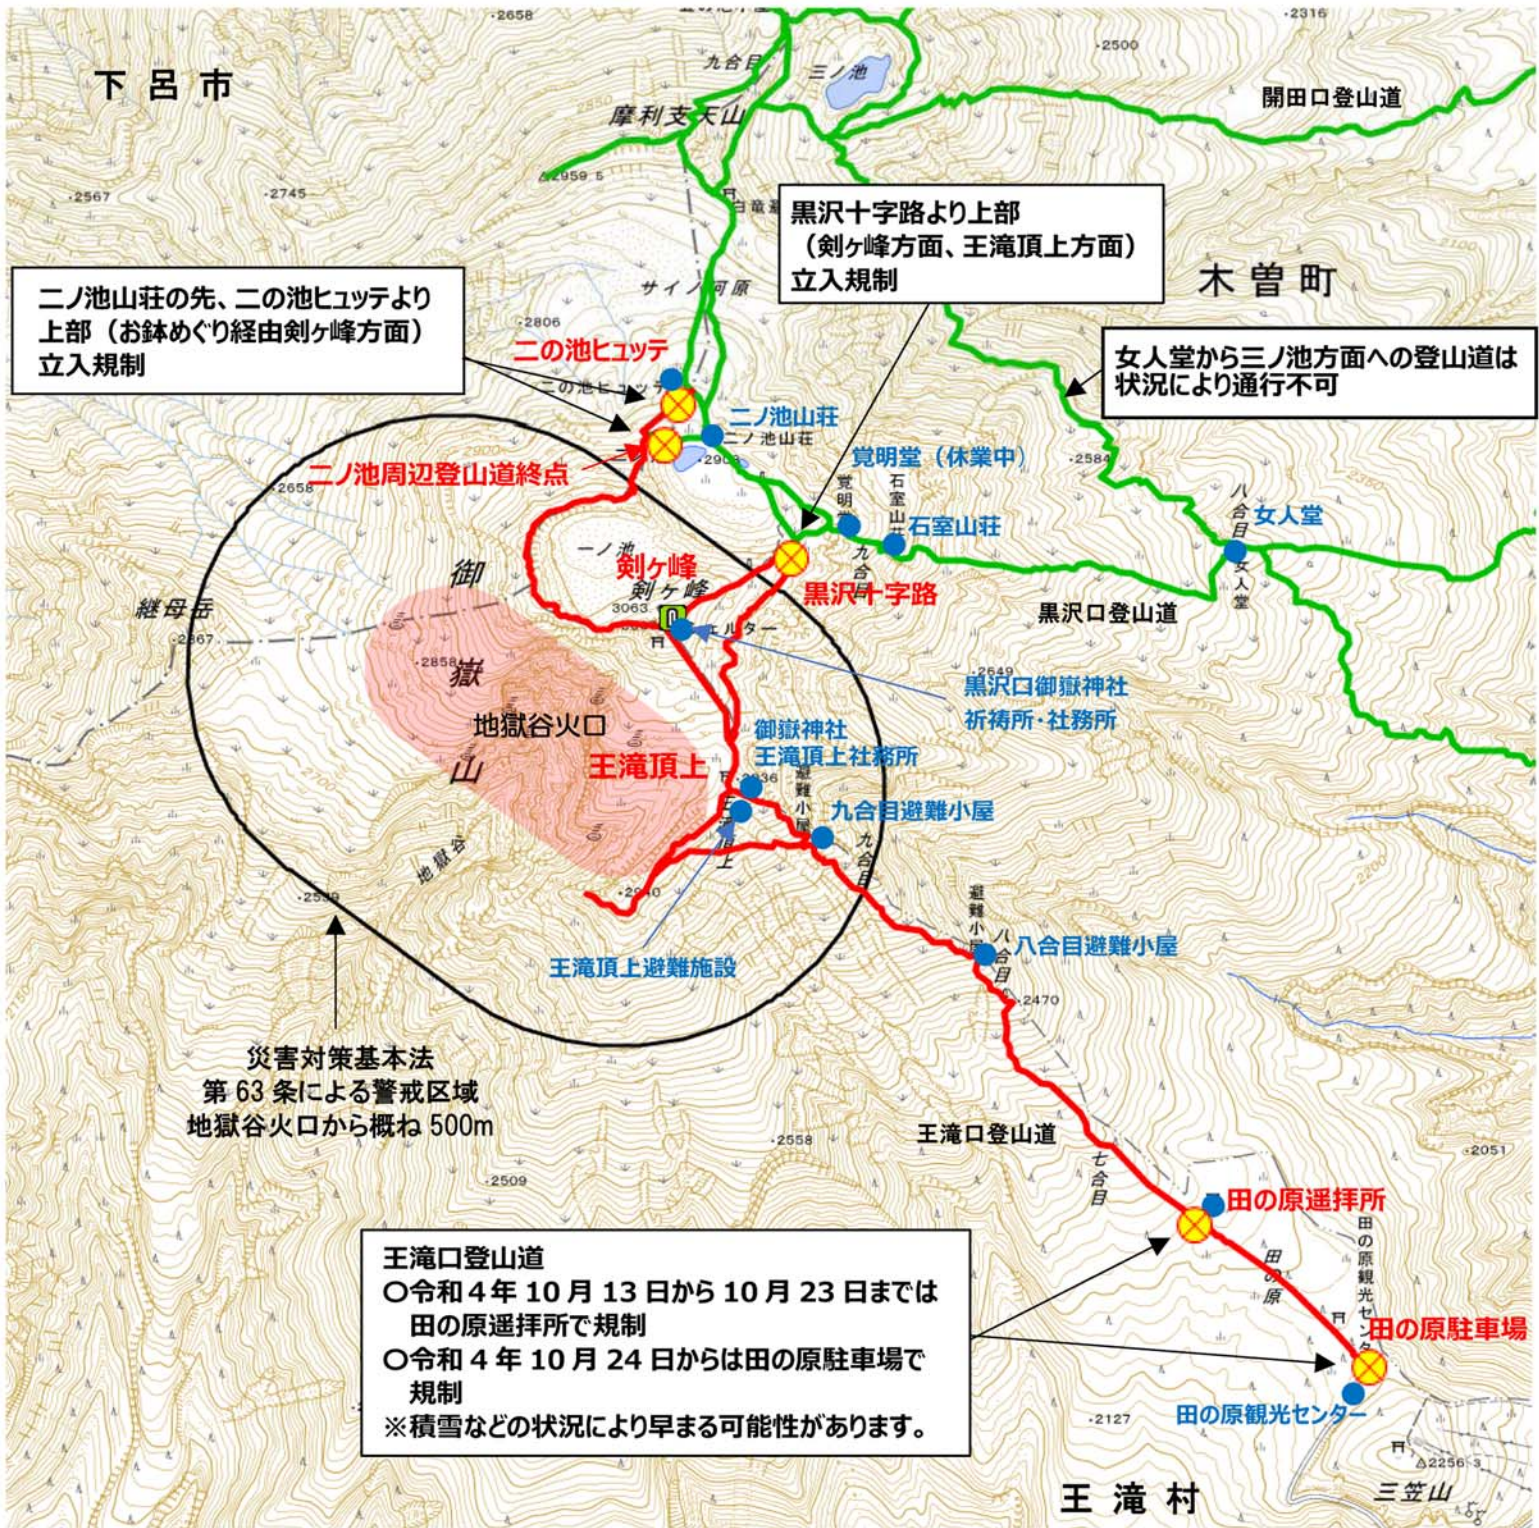

⚠️ 地獄谷火口から概ね 500m以内は立入規制

	規制実施場所		登山道・道路 (通行禁止)		登山道 (通行可)		退避施設
--	--------	--	---------------	--	-----------	--	------

※規制に関する最新の情報については、各町村ホームページ等で確認してください。

【規制に関する問い合わせ先】

(黒沢・開田口) 木曾町役場総務課危機管理室 TEL 0264-22-4280
 (王滝口) 王滝村役場総務課 TEL 0264-48-2001