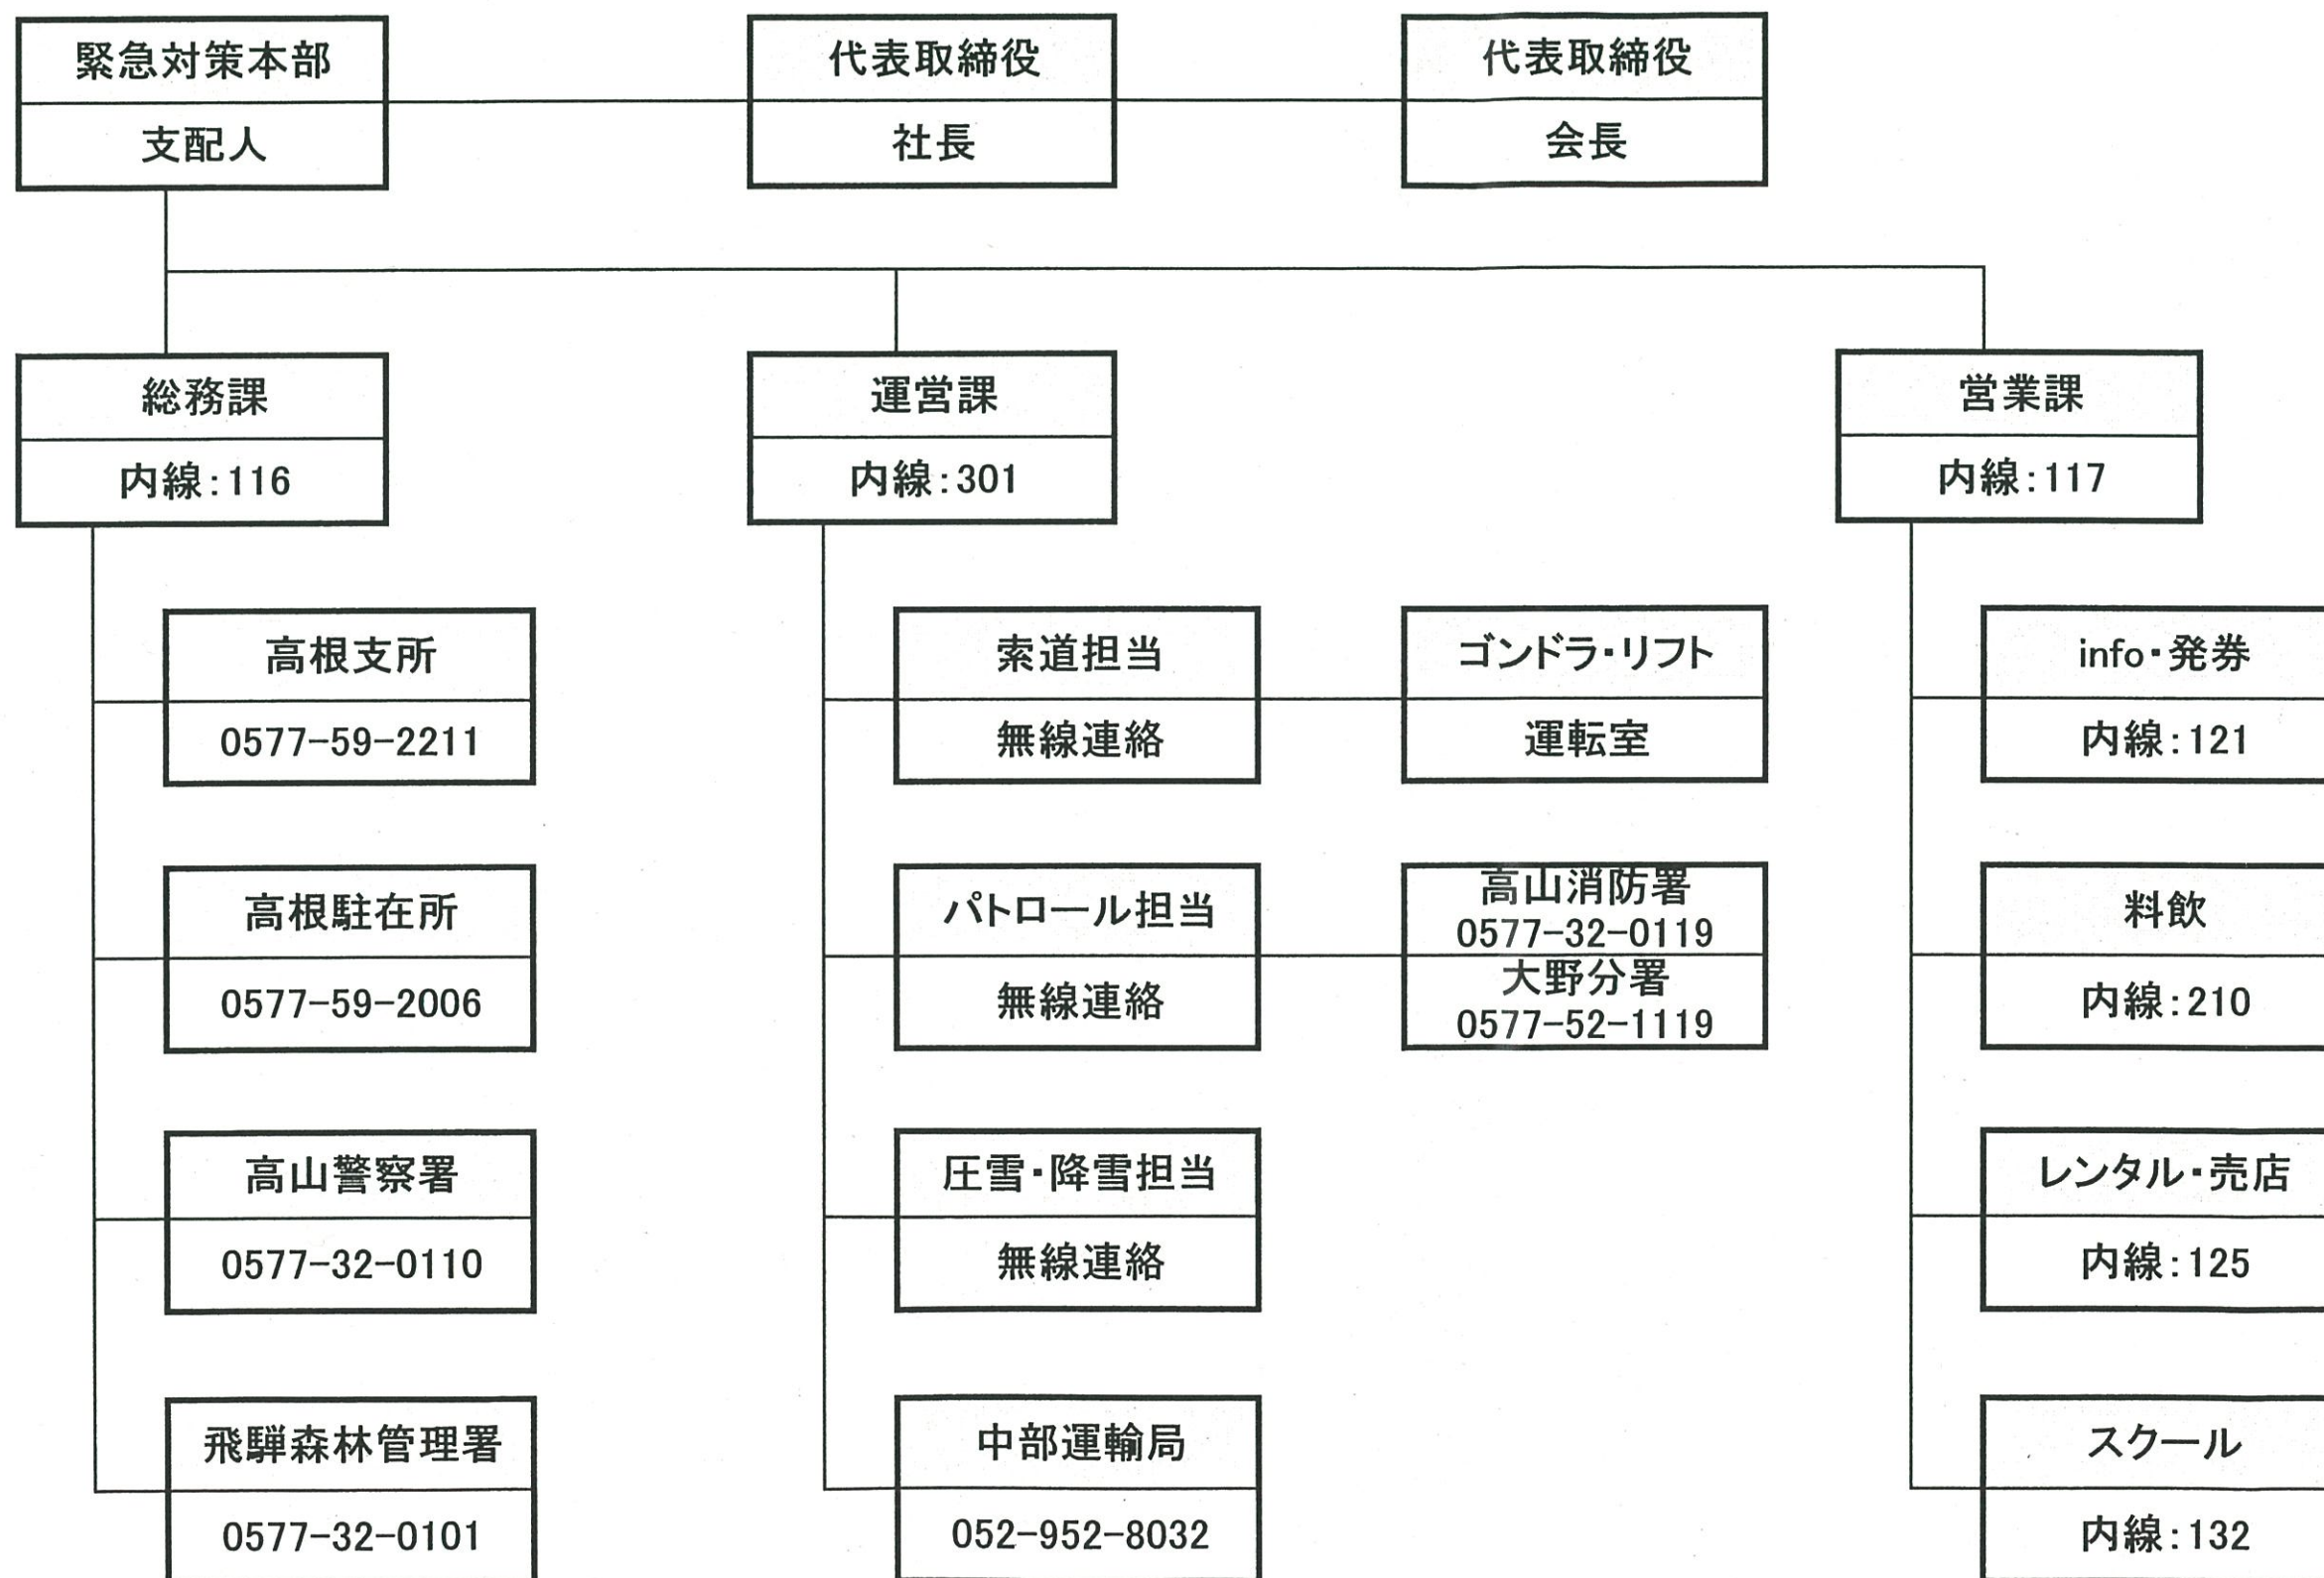

チャオ御岳スノーリゾート 《災害時》緊急避難場所

2014年10月30日作成

●ゴンドラ山頂駅: 収容人数 約200名

●ゴンドラ山頂駅: 収容人数 約300名

●センターハウス: 収容人数 約2,000名

チャオ御岳スノーリゾート 《災害時》緊急連絡体制図

2014年10月30日作成

避難施設: 約2,500人収容